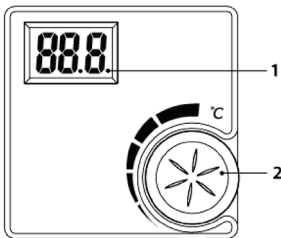

- Задание температуры поворотной ручкой
- Точный NTC датчик температуры с возможностью программной калибровки (посредством перемычки на плате термостата)
- Отображение текущей/заданной температуры на ЖК-дисплее
- Электропитание термостата от 2 батареек 1,5 Вольт тип LR03 (AA)

Управление и индикация

ORION 1P

1. Индикация текущей и требуемой температуры
2. Поворотная ручка задания требуемой температуры